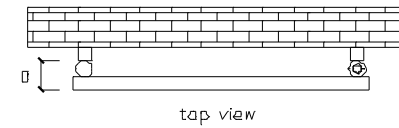

supplied installation accessories (Double)

supplied installation accessories (Single)

Product Name	Product Code	Height			Width			Plumbing Axes Center to Center	Hanger Axes Horizontal	Hanger to Bottom of the Product	Hanger Axes Vertical	Water Volume	Empty Weight	Thermal Output
		H	W	D	C	S	F							
		mm	mm	mm	mm	mm	mm	mm	mm	mm	L	kg		
RNS-AT904P/B	ARTENA/ S-904 P+B	590	400	60	355	355	501.5	413	4.5	4.5	292-996			
RNS-AT904PD/BD	ARTENA/ D-904 P+B	590	400	60	355	355	501.5	413	7.9	8.0	521-1777			
RNS-AT906P/B	ARTENA/ S-906 P+B	590	600	60	555	555	501.5	413	6.2	6.2	407-1388			
RNS-AT906PD/BD	ARTENA/ D-906 P+B	590	600	60	555	555	501.5	413	11.4	11.4	751-2560			
RNS-AT908P/B	ARTENA/ S-908 P+B	590	800	60	755	755	501.5	413	7.9	7.9	521-1777			
RNS-AT908PD/BD	ARTENA/ D-908 P+B	590	800	60	755	755	501.5	413	14.9	14.8	980-3340			
RNS-AT910P/B	ARTENA/ S-910 P+B	590	1000	60	955	955	501.5	413	9.6	9.6	636-2170			
RNS-AT910PD/BD	ARTENA/ D-910 P+B	590	1000	60	955	955	501.5	413	17.9	18.2	1210-4120			
RNS-AT912P/B	ARTENA/ S-912 P+B	590	1200	60	1155	1155	501.5	413	11.3	11.3	750-2550			
RNS-AT912PD/BD	ARTENA/ D-912 P+B	590	1200	60	1155	1155	501.5	413	21.8	21.6	1439-4900			