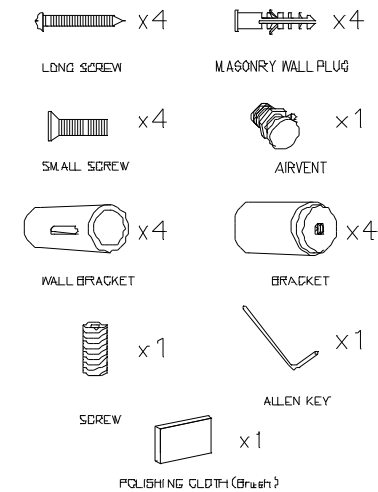

supplied installation accessories (Double)

supplied installation accessories (Single)

Product Name	Product Code	Height			Width			Plumbing Axes Center to Center	Hanger Axes Horizontal	Hanger to Bottom of the Product	Hanger Axes Vertical	Water Volume	Empty Weight	Thermal Output
		H	W	D	C	S	F							
		mm	mm	mm	mm	mm	mm	mm	mm	mm	L	kg		
RNS-AT904P/B	ARTENA/ S-904 P+B	590	400	60	355	355	501.5	413	4.5	4.5	292-996			
RNS-AT904PD/BD	ARTENA/ D-904 P+B	590	400	60	355	355	501.5	413	7.9	8.0	521-1777			
RNS-AT906P/B	ARTENA/ S-906 P+B	590	600	60	555	555	501.5	413	6.2	6.2	407-1388			
RNS-AT906PD/BD	ARTENA/ D-906 P+B	590	600	60	555	555	501.5	413	11.4	11.4	751-2560			
RNS-AT908P/B	ARTENA/ S-908 P+B	590	800	60	755	755	501.5	413	7.9	7.9	521-1777			
RNS-AT908PD/BD	ARTENA/ D-908 P+B	590	800	60	755	755	501.5	413	14.9	14.8	980-3340			
RNS-AT910P/B	ARTENA/ S-910 P+B	590	1000	60	955	955	501.5	413	9.6	9.6	636-2170			
RNS-AT910PD/BD	ARTENA/ D-910 P+B	590	1000	60	955	955	501.5	413	17.9	18.2	1210-4120			
RNS-AT912P/B	ARTENA/ S-912 P+B	590	1200	60	1155	1155	501.5	413	11.3	11.3	750-2550			
RNS-AT912PD/BD	ARTENA/ D-912 P+B	590	1200	60	1155	1155	501.5	413	21.8	21.6	1439-4900			