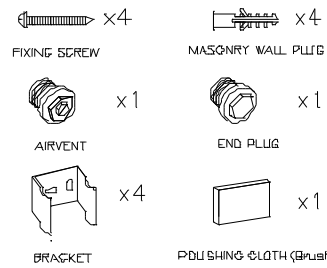

supplied installation accessories (Double)

supplied installation accessories (Single)

Product Name	Product Code	Height			Width			Plumbing Axes Center to Center	Hanger Axes Horizontal	Hanger to Bottom of the Product	Hanger Axes Vertical	Water Volume	Empty Weight	Thermal Output
		H	W	D	C	S	F							
		mm	mm	mm	mm	mm	mm	mm	mm	mm	L	kg		
RNS-AT904P/B	ARTENA/ S-904 P+B	590	400	60	355	355	501.5	413	4.5	4.5	292-996			
RNS-AT904PD/BD	ARTENA/ D-904 P+B	590	400	60	355	355	501.5	413	7.9	8.0	521-1777			
RNS-AT906P/B	ARTENA/ S-906 P+B	590	600	60	555	555	501.5	413	6.2	6.2	407-1388			
RNS-AT906PD/BD	ARTENA/ D-906 P+B	590	600	60	555	555	501.5	413	11.4	11.4	751-2560			
RNS-AT908P/B	ARTENA/ S-908 P+B	590	800	60	755	755	501.5	413	7.9	7.9	521-1777			
RNS-AT908PD/BD	ARTENA/ D-908 P+B	590	800	60	755	755	501.5	413	14.9	14.8	980-3340			
RNS-AT910P/B	ARTENA/ S-910 P+B	590	1000	60	955	955	501.5	413	9.6	9.6	636-2170			
RNS-AT910PD/BD	ARTENA/ D-910 P+B	590	1000	60	955	955	501.5	413	17.9	18.2	1210-4120			
RNS-AT912P/B	ARTENA/ S-912 P+B	590	1200	60	1155	1155	501.5	413	11.3	11.3	750-2550			
RNS-AT912PD/BD	ARTENA/ D-912 P+B	590	1200	60	1155	1155	501.5	413	21.8	21.6	1439-4900			